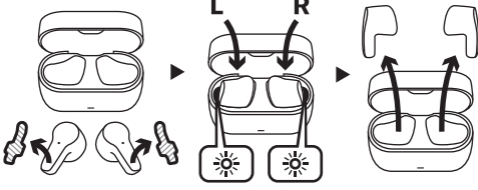

ユーザーガイド

<https://manual.yamaha.com/av/23/twef3a/>

QUICK REFERENCE GUIDE GUIDE DE RÉFÉRENCE RAPIDE

クイックリファレンスガイド

1 POWER ON / ALLUMER / 電源 ON

2 CONNECT / CONNECTER / 接続

3 WEAR / UTILISER / 装着

AUDIO / L'AUDIO / オーディオ

x 1			CLEAR VOICE ON/OFF CLEAR VOICE ON/OFF クリアボイス ON/OFF	
x 2				
1s				
x 3			GAMING MODE ON/OFF MODE JEU ON/OFF ゲーミングモード ON/OFF	

PAIRING / L'APPARIEMENT / ペアリング