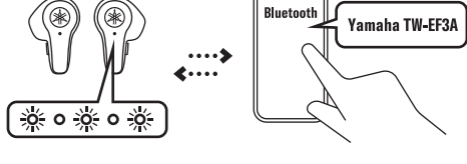

ユーザーガイド

<https://manual.yamaha.com/av/23/twef3a/>

QUICK REFERENCE GUIDE GUIDE DE RÉFÉRENCE RAPIDE

クイックリファレンスガイド

1 POWER ON / ALLUMER / 電源 ON

2 CONNECT / CONNECTER / 接続

3 WEAR / UTILISER / 装着

AUDIO / L'AUDIO / オーディオ

x 1			CLEAR VOICE ON/OFF CLEAR VOICE ON/OFF クリアボイス ON/OFF	
x 2				
1s				
x 3			GAMING MODE ON/OFF MODE JEU ON/OFF ゲーミングモード ON/OFF	

PAIRING / L'APPARIEMENT / ペアリング