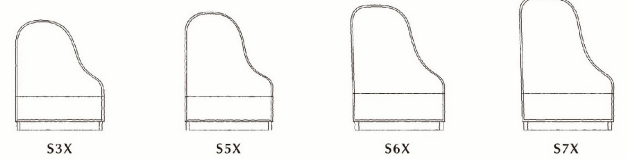

型號

長X寬X高(cm)	186X149X101	200X149X101	212X154X102	227X155X102
重(kg)	330	350	390	410