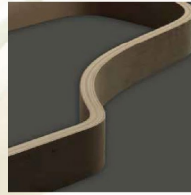

あなたを咲かせる音

Grand Piano

SX SERIES

特色

重現醇厚熟成音色

Yamaha獨家的木材加工技術「Acoustic Resonance Enhancement」是孕育熟成木材的技術，也是弦樂器長久以來使用的技術，這是首次除了將該技術導入傳統鋼琴製造外，在曲線支柱的木材上亦使用同樣技術。因此，即使是全新的鋼琴也擁有熟齡鋼琴般的醇厚聲響。

曲線支柱

SX系列的曲線支柱，除了精選具傳遞豐厚聲響的優質木材外，並加厚30%木板、減少黏著面等以發揮木材本身深厚的聲響。聲音傳導力順暢了，除了可以增加低、中音域的聲音的渾厚與鮮明度，整體音域則更能展現暖調性的音色。

提升音色廣度的全新打擊槌

以鋼琴本身擁有的聲響與力度為基礎，還要再達到演奏者要求的音色，打擊槌是重要的關鍵。為了開發SX系列最佳的音色歷經數十台鋼琴的試作，最終採用了極具彈性的羊毛氈，不但SX呈現了從低音域到高音域完美的平衡，更孕育出美麗的音色。

無與倫比的響板

響板是琴弦振動後將鋼琴聲音擴散至空間的重要角色。SX系列採用旗艦機種CFX同樣的響板與響棒，木材更是嚴選自歐洲雲杉木，因此，不但能發出華麗的倍音，更有絕佳的聲音延長性，音色的絕佳表現力更是不在話下。