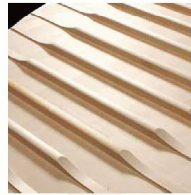

あなたを咲かせる音

Grand Piano

SX SERIES

特色

重現醇厚熟成音色

Yamaha獨家的木材加工技術「Acoustic Resonance Enhancement」是孕育熟成木材的技術，也是弦樂器長久以來使用的技術，這是首次除了將該技術導入傳統鋼琴製造外，在曲線支柱的木材上亦使用同樣技術。因此，即使是全新的鋼琴也擁有熟齡鋼琴般的醇厚聲響。

曲線支柱

SX系列的曲線支柱，除了精選具傳遞豐厚聲響的優質木材外，並加厚30%木板、減少黏著面等以發揮木材本身深厚的聲響。聲音傳導力順暢了，除了可以增加低、中音域的聲音的渾厚與鮮明度，整體音域則更能展現暖調性的音色。

提升音色廣度的全新打擊槌

以鋼琴本身擁有的聲響與力度為基礎，還要再達到演奏者要求的音色，打擊槌是重要的關鍵。為了開發SX系列最佳的音色歷經數十台鋼琴的試作，最終採用了極具彈性的羊毛氈，不但SX呈現了從低音域到高音域完美的平衡，更孕育出美麗的音色。

無與倫比的響板

響板是琴弦振動後將鋼琴聲音擴散至空間的重要角色。SX系列採用旗艦機種CFX同樣的響板與響棒，木材更是嚴選自歐洲雲杉木，因此，不但能發出華麗的倍音，更有絕佳的聲音延長性，音色的絕佳表現力更是不在話下。