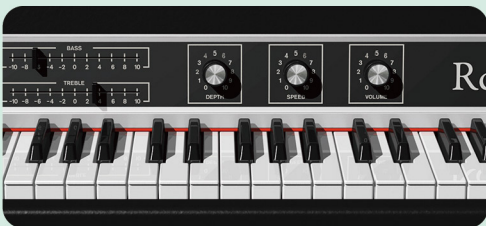

## 鍵盤升級。木質設計給予的舒適彈奏

琴鍵由實木製成，木材層壓結構設計，不易變形且十足耐用，具備優良彈奏性、搭載於 Yamaha 數位鋼琴頂級系列—Clavinova 系列的鍵盤設計 GrandTouch-S，觸感近似於平台鋼琴的演奏觸感，忠實模擬真實原聲鋼琴彈奏力度，依演奏者擊鍵的速度和力度為音調帶來無限多彩的變化，展現宛若平台鋼琴般的豐富多樣性。

## 原音再現。來自世界兩大名琴音色

取樣自世界兩大名琴—Yamaha CFX 旗艦演奏型平台鋼琴及貝森朵夫帝王琴音色。Yamaha CFX 精緻巧妙的高音和強勁深厚的低音、貝森朵夫帝王琴則是獲得維也納聲響的溫暖音色，雖然 P-525 精巧的外型，仍然足以充分體現世界兩大平台鋼琴的宏偉音色。

## 真實演繹。彈奏往日經典歌曲

忠實還原於原聲且高品質的音色，例如管風琴的起音和旋轉喇叭獨特的音色，定義 70 年代和 80 年代流行音樂的電鋼琴混響、失真和其他音效——皆是為了呈現其效果真實，讓演奏者得以身歷其境。