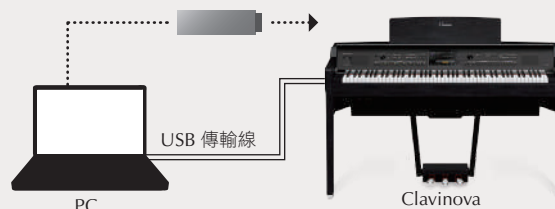

線上服務 — Yamaha MusicSoft

歡迎至我們的Yamaha MusicSoft線上商店, 瀏覽上千首可以隨之彈奏的樂曲檔案, 這些為了協助您彈奏您最愛表演者當紅樂曲而設計的。從豐富的伴奏風格選集中下載檔案, 用您的指尖打造一個專業樂團。新的伴奏風格非常適合練習或表演, 而且附帶有非常方便的譜曲工具! <https://www.yamahamusicsoft.com>