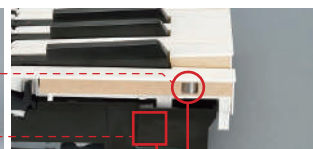

Clavinova GrandTouch 鍵盤