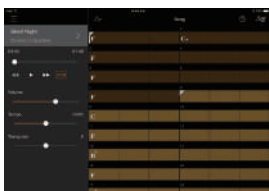

錄音功能在您想要回顧或儲存您的演奏時非常有用。您可以收錄最多16個音軌並使用不同的音色同時播放，或個別錄下雙手作為練習或學習之用。

貝森朵夫

最初成立於1828年的貝森朵夫，在鋼琴製造者中佔據獨特地位，他是世界上唯一一個仍在利用維也納傳統的手製設計的製造商，能產生獨特的溫暖低音、吟唱般的高音，以豐富色調被廣稱為「維也納音色」。貝森朵夫鋼琴製造商受到使許多知名作曲家的影響，例如布拉姆斯、約翰史特勞斯，成就了一台能夠承受法蘭茲李斯特狂熱演奏的樂器。

每一款貝森朵夫樂器都保留了精緻設計與組裝的歷史傳承，由經驗豐富的工匠耗費多時精心打造。在2008年，貝森朵夫成為Yamaha集團的一份子。

應用程式與線上服務 — 透過它們拓展您的音樂視野

Clavinova 的額外好處: 透過應用程式和線上服務, 發現享受音樂的新方法。眾多樂曲和樂譜檔案可供選擇。

Smart Pianist *Smart Pianist不兼容於CVP-701

Smart Pianist為適用於Yamaha數位鋼琴的免費應用程式, 可以分析任何您擁有的商用樂曲, 然後配合播放和弦和進程/或鋼琴伴奏樂譜。這個應用程式可以讓您更盡情與鋼琴一同享受生活—它甚至可用來更輕鬆地配置樂器!

*目前CVP-800系列尚無法使用Android版本

立即播放您最愛的樂曲

Smart Pianist可以分析您在智慧型手機中的樂曲, 並創造和弦進程供您隨之彈奏。在CSP和CVP系列中, Smart Pianist配備「Audio To Score」功能, 可自動建立鋼琴伴奏樂譜。

和弦進程畫面

音頻轉為樂譜畫面

多款鋼琴課程曲目

Smart Pianist可以播放內建與商用樂曲, 讓您可以簡單地聆聽它們、或一起彈奏。它也能顯示內建上百首MIDI樂曲的音符, 您還可以享受更多從Yamaha MusicSoft購買的樂曲。 <http://www.yamahamusicsoft.com/>