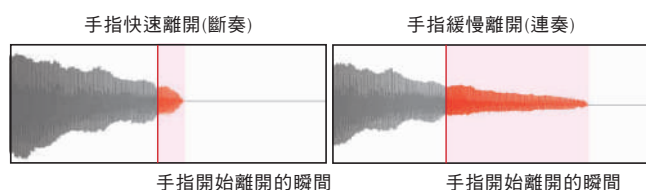

VRM 模擬共鳴系統實體示意圖——來自演奏型平台鋼琴整體發出的共鳴

在平台鋼琴中，聲音會在整個琴體產生渾厚的共鳴，將聆聽者包圍於樂音中。Clavinova透過虛擬共鳴系統（VRM）完美重現此特色。原始的VRM*會計算鍵盤上88個琴鍵上每個音符的狀況，從按下琴鍵的瞬間到下一個瞬間、以及踏板踩踏的時間點和深度。現在，強化的VRM還可以計算出上八度音的共鳴弦共鳴、來自響板、琴框和琴身的完整共鳴。這個科技帶來生動、明亮、豐富多樣的表現力，並反應出鋼琴演奏中內含的無限影響因素。

從斷音到連奏—反應演奏者觸鍵的卓越表現音色

Clavinova配備Yamaha平滑釋放科技，無論是彈奏斷奏時俐落的斷音，或者是將指尖緩慢地離開琴鍵產生餘韻較長的殘響，即使精巧細緻的演奏也能如實反應。

■ 平滑釋放的效果

滑順的音色轉移，完美符合琴鍵壓力

原聲鋼琴的聲音會需要一段時間才會衰減。彈奏者可以改變聲音的音量與它們的動態，只要改變施加在琴鍵上的壓力，即可表現柔和或明亮的音色。正因為Clavinova將鋼琴的聲音進行長時間、仔細地取樣（錄音），才能夠將聲音深邃的餘韻重現。運用Yamaha獨家的技術，將觸鍵強弱所產生的音色差異以無階段式變化、圓滑而自然地呈現。