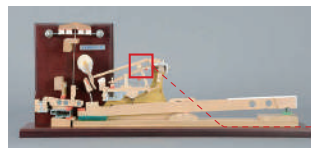

■ 將平台鋼琴獨特的觸鍵再現的「智能離合器」

平台鋼琴的鍵盤結構