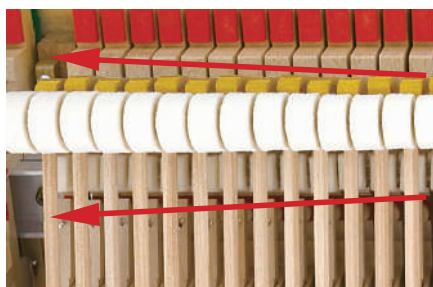

■ 將平台鋼琴獨特的觸鍵再現的「智能離合器」

平台鋼琴的鍵盤結構

Clavinova GH3X 鍵盤結構

智能離合器

琴鍵平衡配重(Counterweight)

平台鋼琴的鍵盤裝載有配重錘，以平衡琴槌重量，並在輕聲彈奏時提供更精確的控制。Clavinova配備精心調整的配重錘，在輕觸彈奏弱音時，讓琴鍵可在通道快速返回，增進可演奏性。Clavinova的琴鍵經過精心調校，提供最佳平衡，強化其傑出的可演奏性及平台鋼琴回應。

配備於 CVP-809/809GP

平台鋼琴鍵盤

Clavinova GrandTouch 鍵盤

智能離合器 | 平衡配重

88鍵線性漸進式琴槌 — 數位鋼琴中首見、逐鍵重現每個琴鍵的重量

平台鋼琴中每一個琴鍵的重量都是不一樣的，這是因為所對應的琴弦在高音部是細又短，越靠近低音部琴弦就變得越來越粗長。Clavinova的88鍵線性漸進式琴槌是忠實重現這樣的獨特的觸鍵以及琴鍵回彈手感的空前設計。這可帶來極致近似平台鋼琴的感受和回應，讓演奏者獲得更加真實的觸鍵手感。