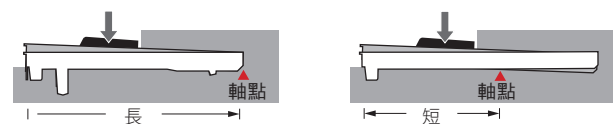

充分利用您的藝術表現力

在演奏數位鋼琴時，彈奏琴鍵後方區域可能會在完整表現音樂時造成挑戰，這是因為琴鍵後方距離支點最近。敲擊琴鍵的軸點愈近，您能使用的槓桿力量愈小，就需要施加更大的力量。GrandTouch琴鍵更長的長度，讓表演者擁有更多力矩，足以有更加的表现控制力，即便是在彈奏琴鍵後方。這個支撐長度與Yamaha最高等級平台鋼琴（2019）S3X相同，是所有數位鋼琴終支撐長度之最。

■ 隨距離支點長度不同易彈性的差異

琴鍵彈奏處與支點距離很遠(Clavinova) 琴鍵彈奏處與支點距離很近