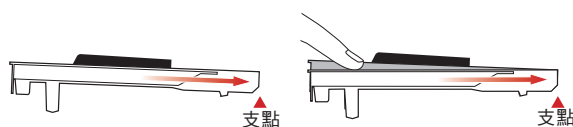

■ 鍵盤穩定器的效果

透過「鍵盤安定裝置」能夠將施加的作用力導向支點，保有紮實的觸鍵感的同時也避免琴鍵產生搖晃的不穩定性。

實現平台鋼琴的踏板 — 平台鋼琴感應延音 踏板(GP Response Damper Pedal)

踏板的運用可以讓聲音的表情增加纖細的變化。Clavinova的延音踏板能夠對踩下踏板的深度進行連續的感應，並支援半踏功能，對於細微的踩踏或釋放皆能偵測並調節殘響的量與延音的方式。此外，高階機種配備有「平台鋼琴感應延音踏板(GP Response Damper Pedal)」，輕淺的踩踏也能夠反應，呈現出平台鋼琴的實感，讓身體感受並體驗半踏功能的操作感。