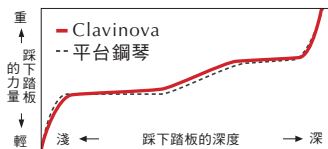

■ 平台鋼琴感應延音踏板的操作感

透過與平台鋼琴等同的半踏功能調整範圍與踩踏實感，能夠自由控制更加細膩的聲音表情。