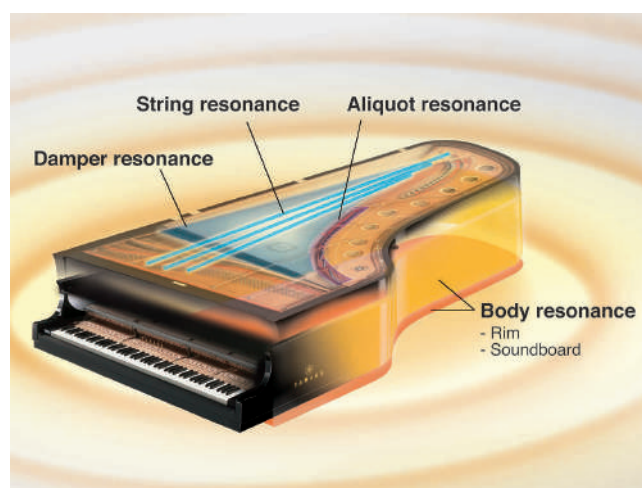

Clavinova Technology

創新是為了更輕鬆的演出

Clavinova是一系列創新數位鋼琴產品，在尋求如何提供演奏平台鋼琴觸鍵和音色的同時持續進化——是鋼琴卓越性的終極代表。此正宗平台鋼琴體驗是Yamaha超過百年來，打造原聲鋼琴積累之智慧和專業的產物。利用頂尖的科技，使Clavinova數位鋼琴足以提供一個誘人的彈奏經驗，達到平台鋼琴的品質，適合所有程度的彈奏者。它們模仿平台鋼琴的觸感和音色，讓我們在從平台鋼琴換至數位鋼琴時能無縫轉移，令人享受其中。

精緻細膩的音色

世界最頂級平台鋼琴的音色

被視為鋼琴家榮譽殿堂的蕭邦國際鋼琴大賽2010年度優勝者所演奏的Yamaha最頂級演奏型平台鋼琴CFX，以及因悠久歷史而擁有鋼琴家高度尊崇的貝森朵夫帝王琴，兩者都具備如力量、多才多藝、細緻、輕盈且柔和的特色。Clavinova配備此兩種卓越鋼琴音色，皆由專業調音師將鋼琴調整至最佳狀態後，將88鍵所有的音色逐一取樣，再輔以細節的微調，以獲取最佳狀態、和諧的聲音。有了Clavinova，您可以享受絕美且廣受歡迎的CFX及貝森朵夫帝王級琴音色。

VRM 模擬共鳴系統實體示意圖——來自演奏型平台鋼琴整體發出的共鳴

在平台鋼琴中，聲音會在整個琴體產生渾厚的共鳴，將聆聽者包圍於樂音中。Clavinova透過虛擬共鳴系統（VRM）完美重現此特色。原始的VRM*會計算鍵盤上88個琴鍵上每個音符的狀況，從按下琴鍵的瞬間到下一個瞬間、以及踏板踩踏的時間點和深度。現在，強化的VRM還可以計算出上八度音的共鳴弦共鳴、來自響板、琴框和琴身的完整共鳴。這個科技帶來生動、明亮、豐富多樣的表現力，並反應出鋼琴演奏中內含的無限影響因素。