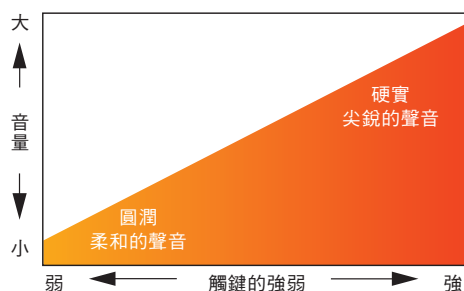

■ 隨觸鍵強弱不同的音色變化

「離鍵取樣」(Key-off Sampling)

鋼琴家的手指從平台鋼琴的琴鍵離開的那刻，聲音會因為制音器降低至琴弦之上而停止，許多細微的改變使樂器聲音發生變化。「離鍵取樣」實際錄下這些變化，忠實呈現這些琴聲的細微改變，讓演奏更為真實。