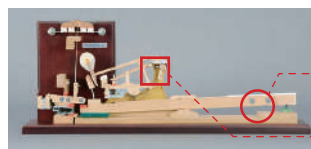

琴鍵平衡配重(Counterweight)

平台鋼琴的鍵盤裝載有配重錘，以平衡琴槌重量，並在輕聲彈奏時提供更精確的控制。Clavinova配備精心調整的配重錘，在輕觸彈奏弱音時，讓琴鍵可在通道快速返回，增進可演奏性。Clavinova的琴鍵經過精心調校，提供最佳平衡，強化其傑出的可演奏性及平台鋼琴回應。

配備於 CVP-809/809GP

平台鋼琴鍵盤