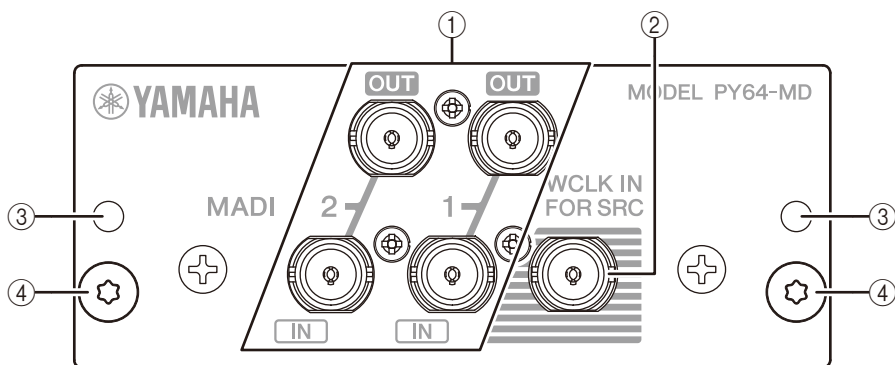

組件名稱及功能

① [MADI 1 OUT]/[MADI 1 IN]/
[MADI 2 OUT]/[MADI 2 IN]

這些 BNC 插孔可用於傳輸 / 接收 MADI 訊號 (最多 64 個輸入 /64 個輸出聲道)。輸入和輸出插孔皆內建取樣率轉換器。

② [WCLK IN FOR SRC]

此 BNC 插孔可用來接收供取樣率轉換器使用的 Word Clock 時脈訊號。

③ 螺絲孔

這些螺絲孔可用來將本產品固定於主機上。請使用主機隨附的螺絲來固定本產品。如未正確固定本產品，可能會導致零部件故障或無法運作。