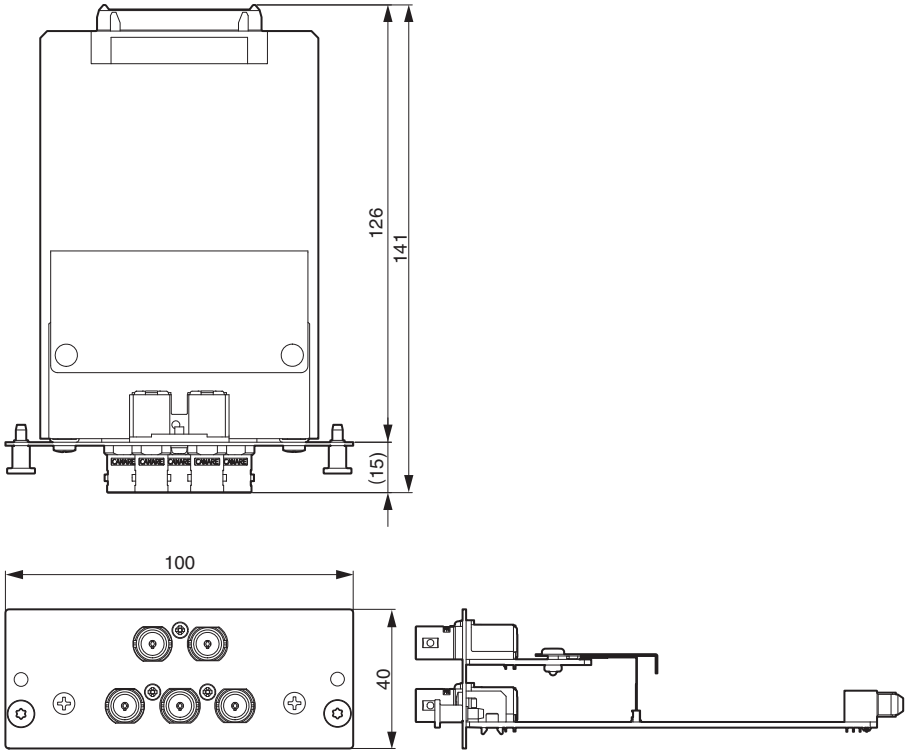

100 mm × 40 mm × 141 mm，0.2 kg

尺寸

單位：mm
外觀顏色的 Munsell 近似值：N2.25

* 本使用說明書的內容為出版時最新的技術規格。請至 Yamaha 網站下載最新版本的使用說明書。

ADDRESS LIST

NORTH AMERICA

CANADA

Yamaha Canada Music Ltd.
135 Milner Avenue, Toronto, Ontario,
M1S 3R1, Canada
Tel: +1-416-298-1311